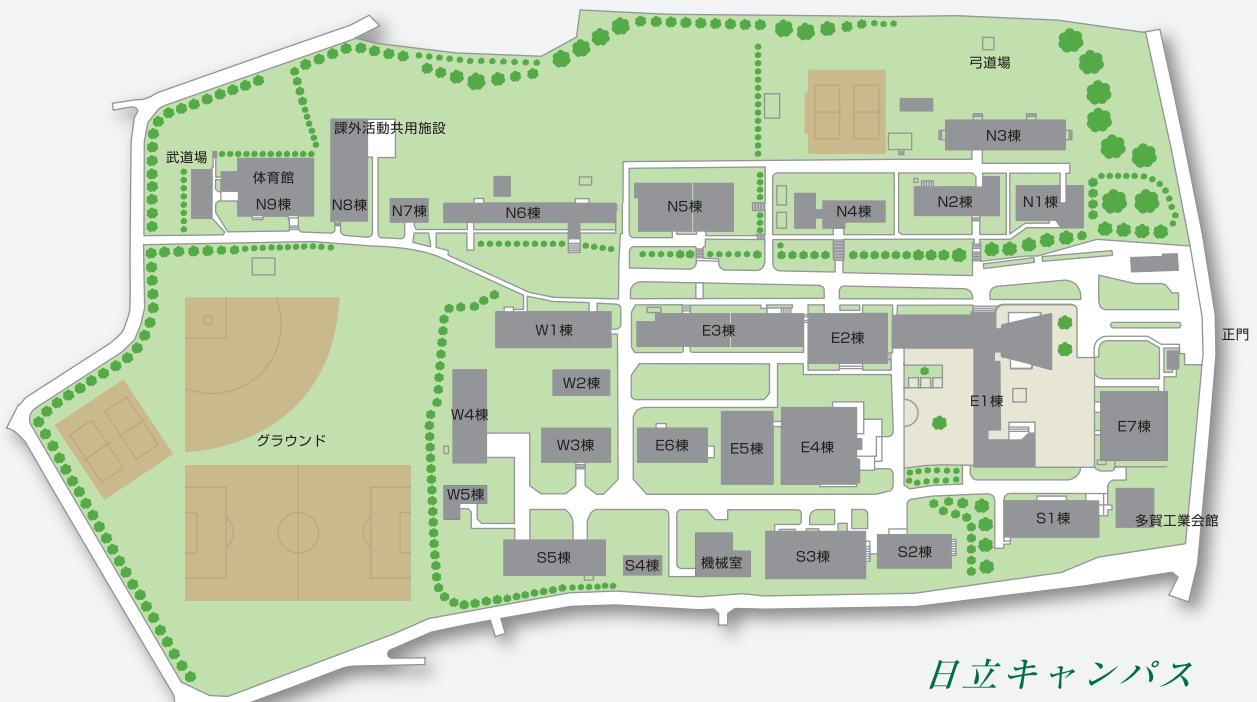

日立キャンパス

- ① JR 日立駅（中央口）から茨城交通バス、中央線経由「平和台行 3」又は「小咲台行 4」に乗車、「茨大前」で下車。
 - ② JR 常陸多賀駅から茨城交通バス、中央線経由「日立駅行 3」又は「日立駅行 4」に乗車、「茨大前」下車。
- いずれもバス乗車時間は約 20 分。

〒316-8511 日立市中成沢町 4-12-1

■工学部 TEL : 0294 - 38 - 5004 FAX : 0294 - 38 - 5280

日立キャンパス

- 学務係は、E 1 棟にあります。
- IT基盤センターは、E 5 棟にあります。
- 食堂、書籍部及び購買部は、E 7 棟にあります。