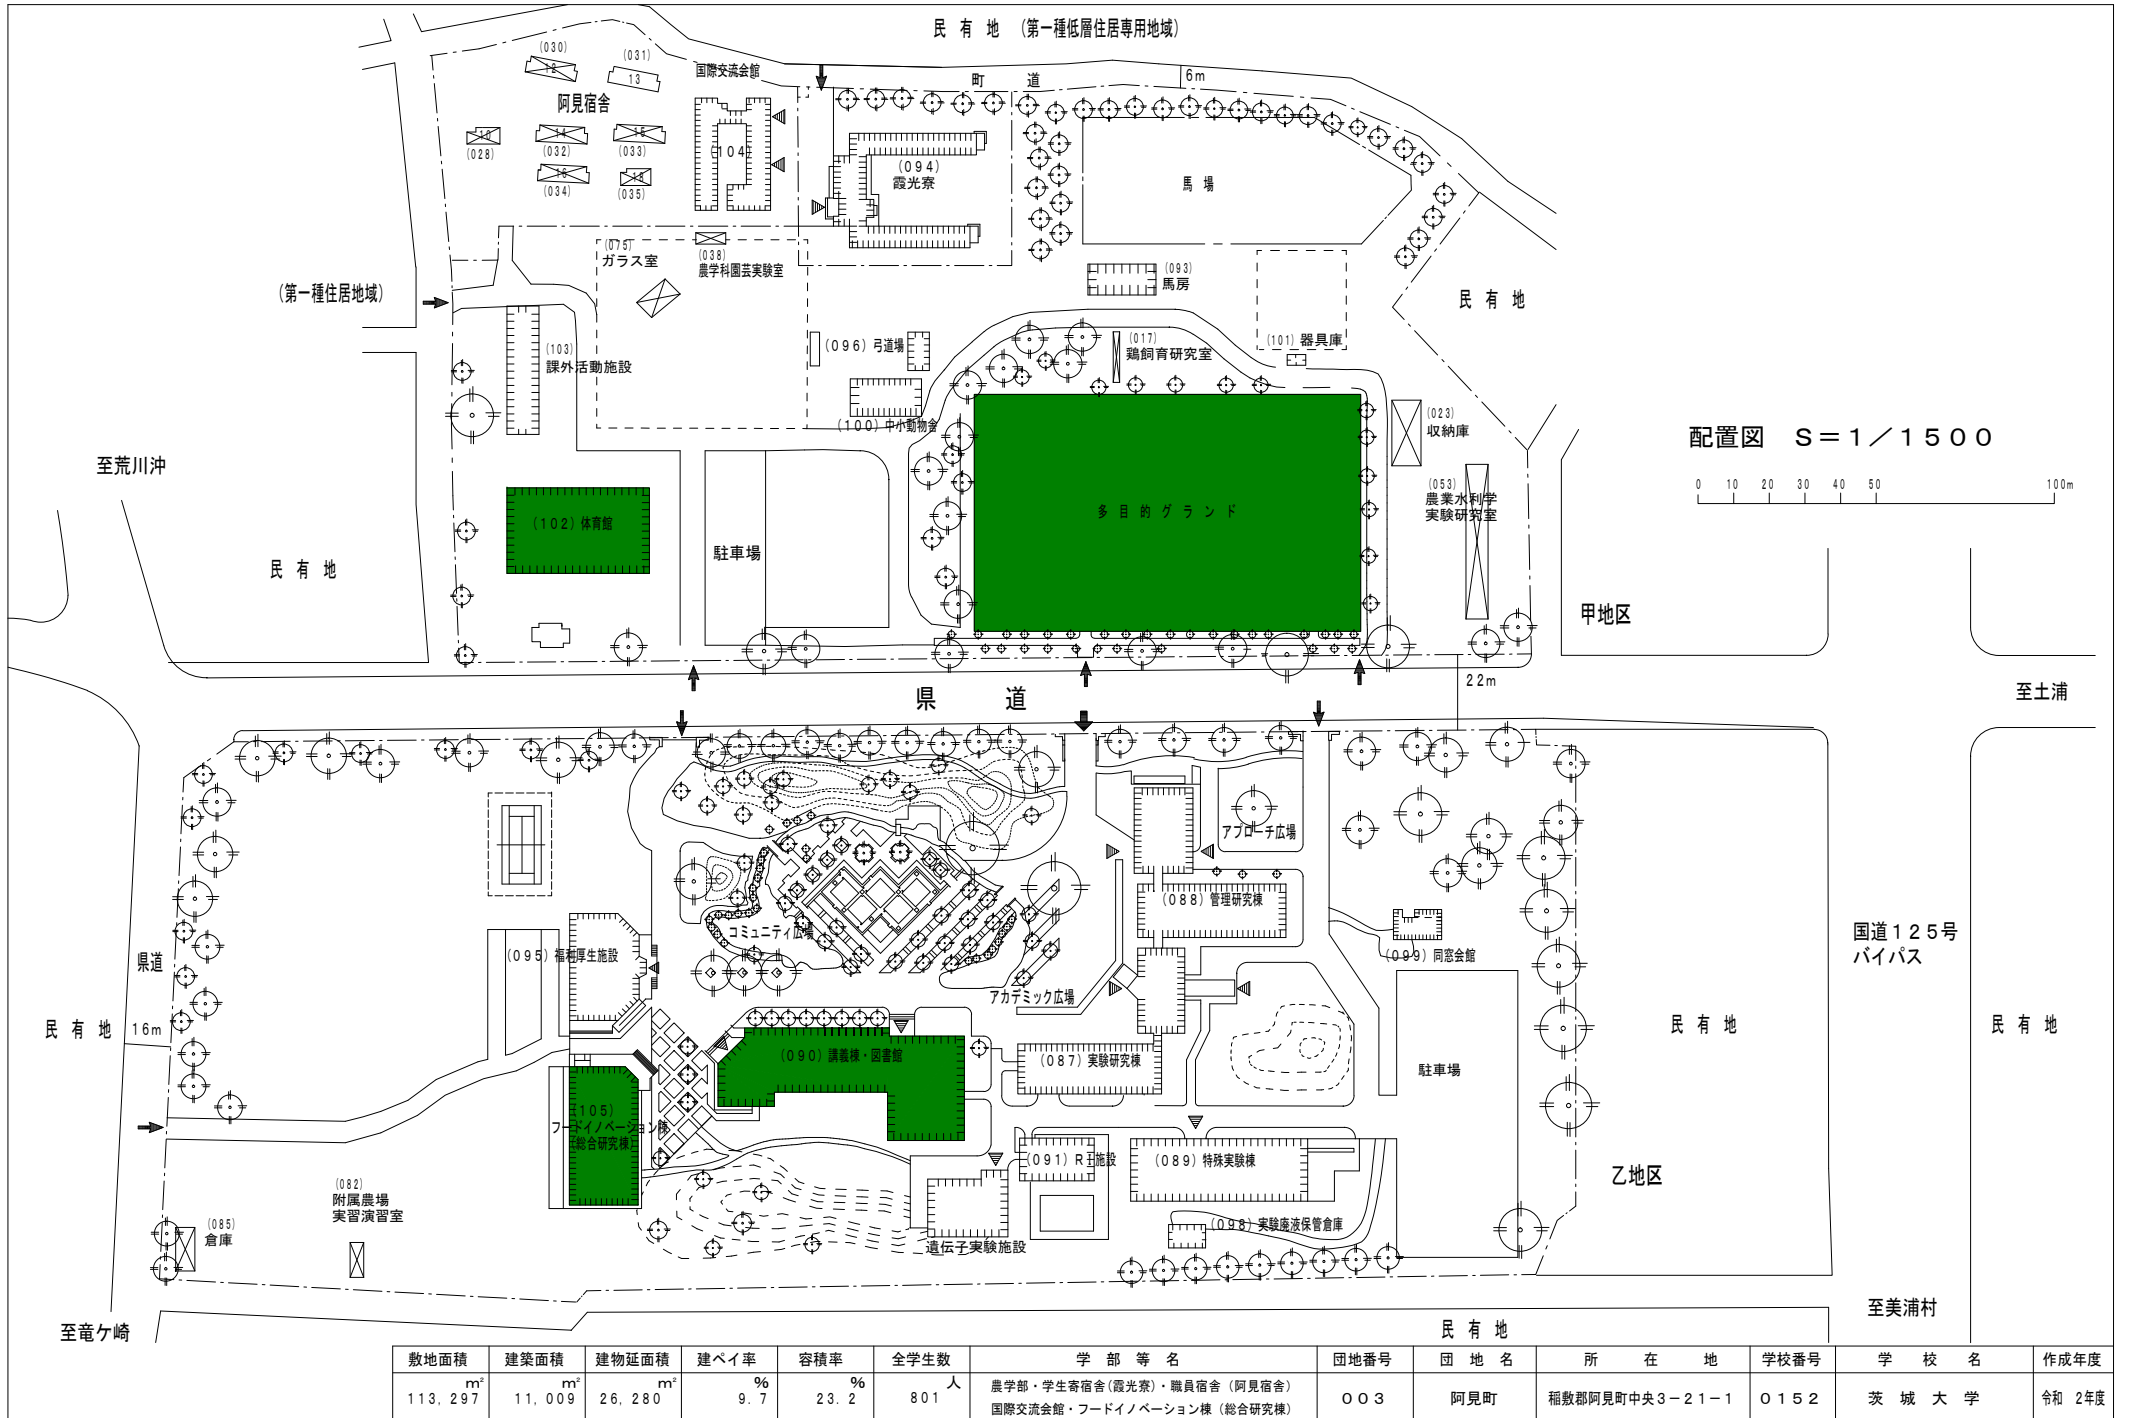

配置図

敷地面積	建築面積	建物延面積	建ぺい率	容積率	全学生数	学部等名	団地番号	団地名	所在地	学校番号	学校名	作成年度
113,297 m ²	11,009 m ²	26,280 m ²	9.7 %	23.2 %	801 人	農学部・学生寄宿舎(霞光寮)・職員宿舎(阿見宿舎) 国際交流会館・フードイノベーション棟(総合研究棟)	003	阿見町	福敷郡阿見町中央3-21-1	0152	茨城大学	令和2年度